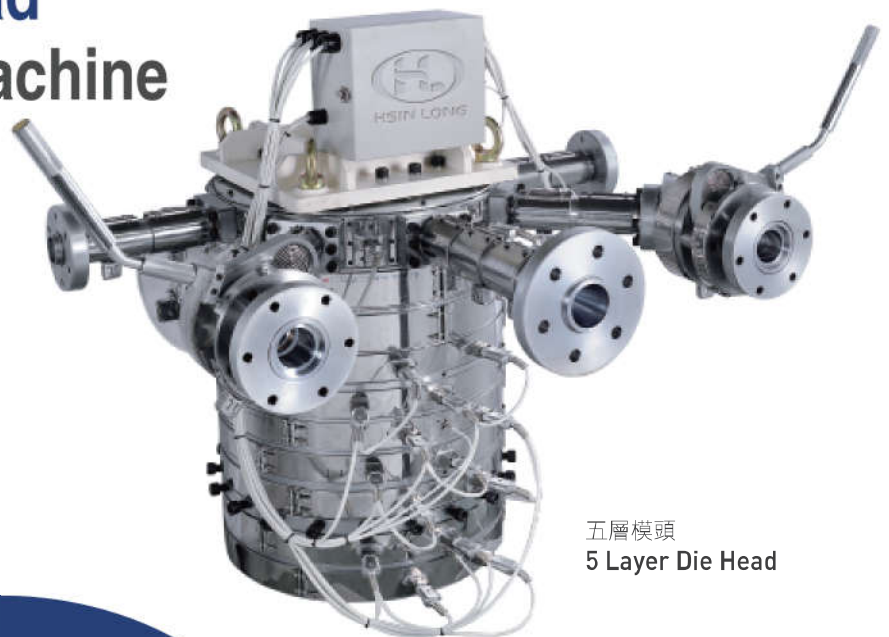

## Precision Die Head for Blown Film Machine

吹膜機精密模頭

五層模頭  
5 Layer Die Head

# One-Stop Solution of Blown Film Machine

全方位吹膜機解決方案

單層模頭  
Single Layer Die Head

雙色及多色模頭  
Two Color and Multi-Color Die Head

三層模頭1500mm  
3 Layer Die Head 1500mm

三層ABA模頭 / 雙模頭形式  
3 Layer ABA Double Die Head

七層模頭  
7 Layer Die Head

九層模頭  
9 Layer Die Head

三層IBC模頭  
3 Layer IBC Die Head